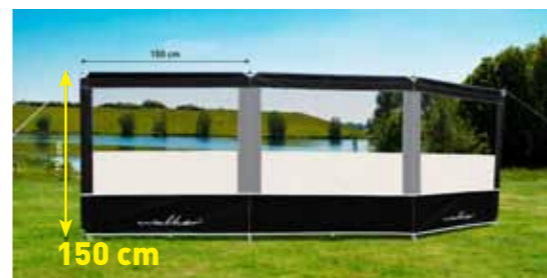

Easy PowerGrips: optioneel bij stalen frame tegen meerprijs

POWERGRIPS VOOR HET STAAL FRAME

Type	Easy PowerGrips	Meerprijs
885 - 960	15 stuks	€ 75,-
975 - 1160	19 stuks	€ 95,-

Model uitbouw voor Walker Palladium. Voorzien van een extra deur en een raam met ventilatiegaas. De zijwand van de voortent kan teruggeplaatst worden als scheidingswand. Uitbouw wordt geleverd in de kleur van de voortent. **Optioneel:** binnentent met kuipgrondzeil 200 x 140 cm.