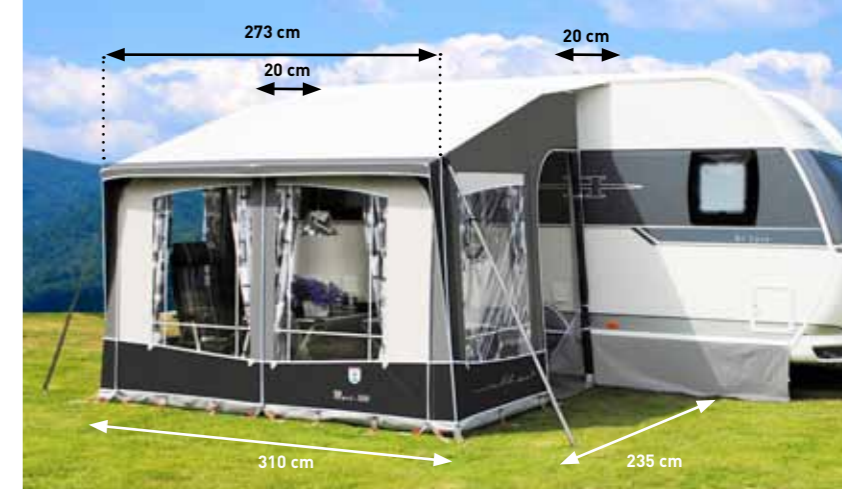

Snow&Fun Plus

De wintertent **Snow&Fun Plus** heeft een speciaal dak met een 'knik' erin. Hierdoor kunt u altijd de caravan-deur openen zonder uw tentdak te beschadigen.

De grondmaat is 240 cm breed en 180 cm diep waardoor u over meer comfort en leefruimte beschikt.

De **Snow&Fun Plus** heeft aan beide zijanten van het dak een afsluitbare ventilatie voor een goede luchtcirculatie. Een **optionele binnenhemel** verhoogt het leefklimaat. Snow&Fun Plus heeft aan **beide zijanten** een **ingang**. Als accessoire is een extra stokkenset verkrijgbaar, de **winterzekeringsset**, om een extra zware sneeuwlast te kunnen dragen.

Het gewicht is ca. 23 kg.

Jolax tenttapijt - Snow&Fun Plus (250 x 200 cm):
Adviesprijs € 52,00 / **AANBIEDING: € 39,00**

Walker prijzen 2021: Snow&Fun Plus

Type	Adviesprijs €	AANBIEDING €
Snow&Fun Plus	799,-	569,-
Winterzekeringsset staal	100,-	75,-
Binnenhemel	100,-	75,-
Easy-Lock stormbanden, 2-delig	-	19,95

Accessoires

- Easy-Lock stormbanden: 2-delig
- Winterzekeringsset staal
- Binnenhemel

Specificaties

- **Diepte:** 180 cm
- **Breedte:** 240 cm
- **Dak:** zwaar gelaagd PVC
- **Wanden:** zwaar gelaagd PVC
- **2 ingangen**
- **Frame:** uitsluitend staal, Zinox 25 mm
- **Ventilatie:** aan beide zijanten boven bij het dak
- **Gewicht:** ca. 23kg
- **Easy-Setup blokjes:** inclusief!
- **Gordijnen, tochtstrook en wiel flap:** inclusief!
- **Inclusief luxe haringt:**
- **24 maanden garantie**

Prijzen Snow&Fun Plus - Eriba Feeling, Eriba Touring, Trigano Silver, Bürstner Averso Plus, Bürstner Premio Plus, Dethleffs c'go UP, Eriba Living 555 XL, LMC Style Lift, Weinsberg CaraOne 390 PUH/540 EUH

Adviesprijs €	AANBIEDING €
892,-	669,-

Maxi 300 & 380

De deeltent **Maxi** is verkrijgbaar in 2 uitvoeringen: **Maxi 300** en **Maxi 380**.