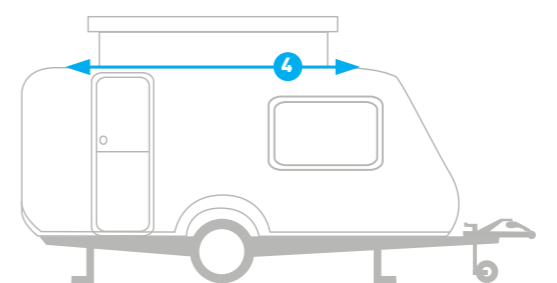

Voor hefddakcaravans:

1. 4 Meet ook de lengte van de 'rechte' rail, dus meet de rail van einde bocht naar begin bocht.

4 = _____ cm