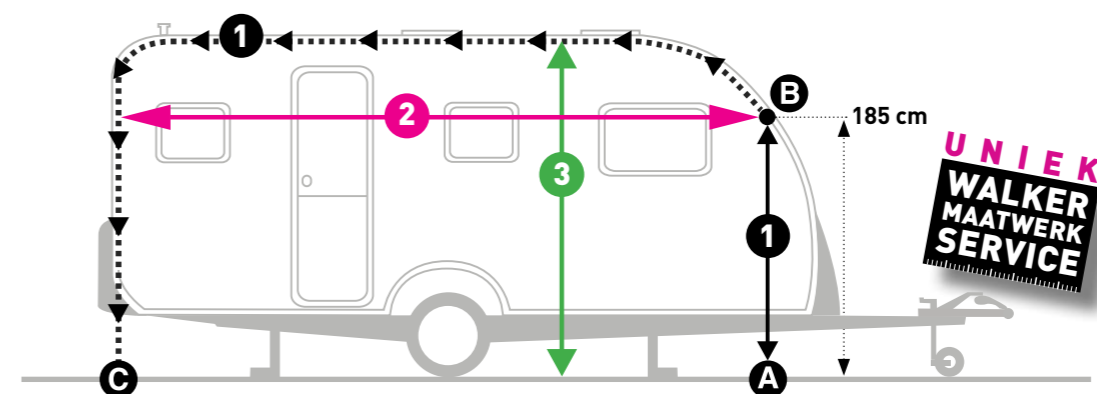

- 1 - Zet eerst uw caravan op de uitdraaisteunen op een vlakke ondergrond.
 - Ga aan de voorkant vanaf de grond (A) 185 cm recht omhoog tot u de tentrail raakt (B).
 - Meet vanaf dat punt (B) verder door de tentrail tot op de grond aan de achterzijde (C).
 - De totale lengte van A → B → C is de **exacte Walker omloopmaat** van uw caravan. Kijk nu in deze brochure bij de gewenste tent in de Walker prijstabel welke omloopmaat hierbij past.
 - 2 Meet de **breedte van de caravan op 185 cm hoogte**; de afstand van punt B horizontaal (**NIET** door de rail) tot aan de achterkant van de caravan op 185 cm hoogte.
 - 3 Meet de **hoogte van de rail vanaf de grond**.
- 1 [A → B → C] = _____ cm
 2 = _____ cm
 3 = _____ cm